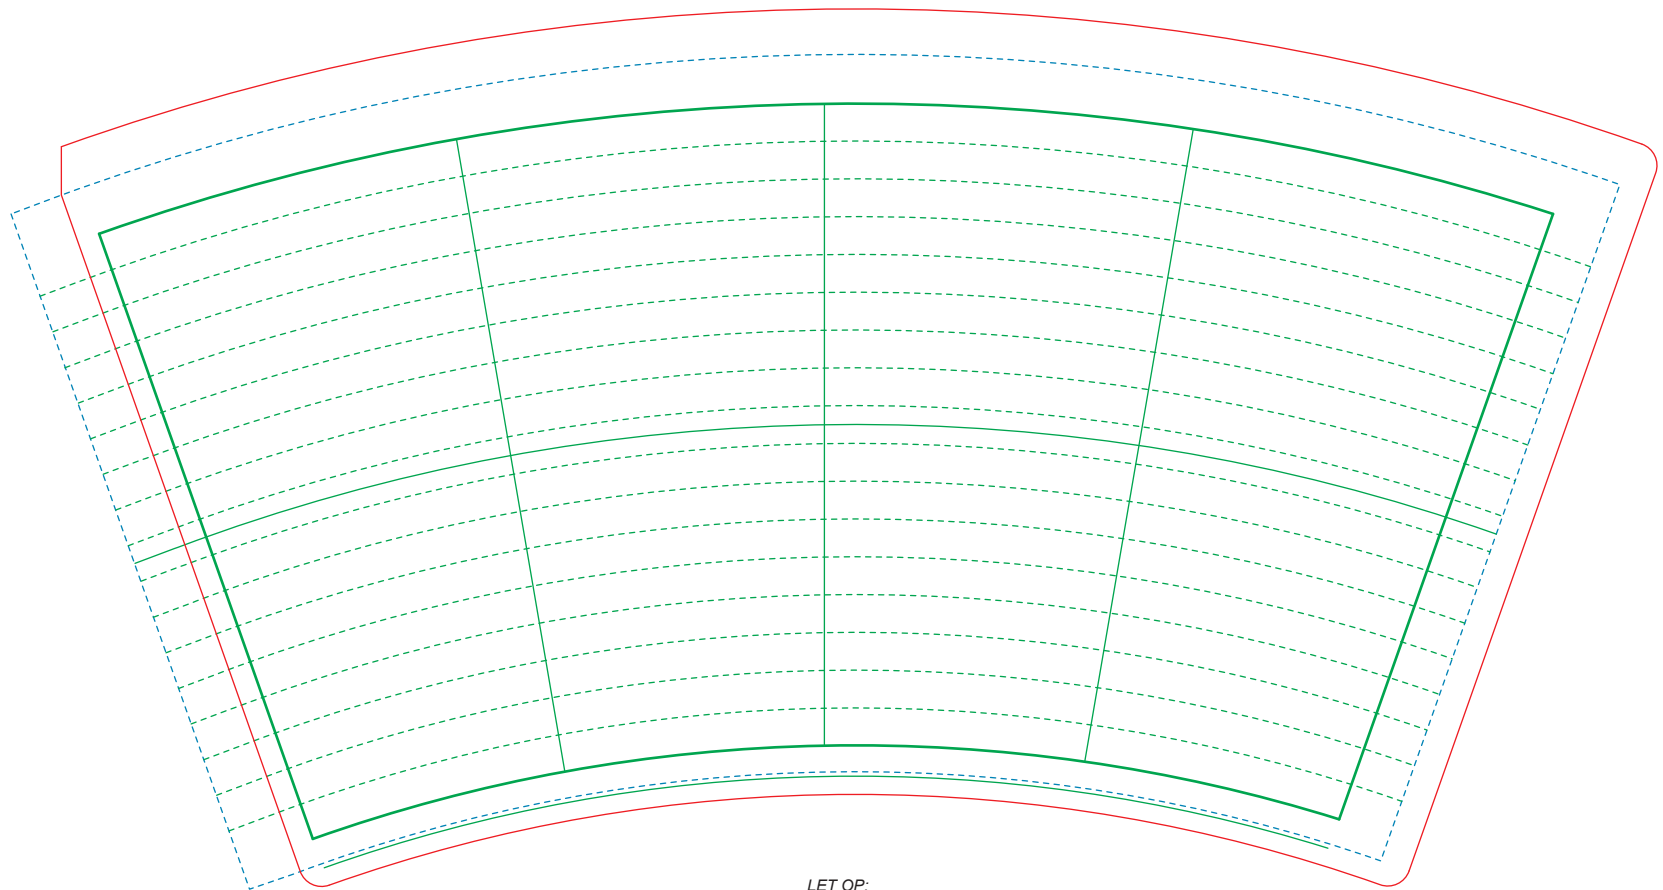

Klantnaam: xxx

Afmetingen beker: Hoogte: 91 mm

Kleuren: ■ PMS ...

■ PMS ...

Naam beker: xxx

Ø Bovenkant: 70.3 mm

■ PMS ... ■ PMS ...

■ PMS ...

Datum: dd-mm-jj

Cup: 7,5 oz - 180cc

Ø Onderkant: 46 mm

LET OP:

Deze drukproef is alleen geschikt voor goedkeuring correcte bedrukking, d.w.z. correcte plaats logo's, teksten en kleuren. Voor goedkeuring kleuren a.u.b. uitgaan van aangegeven Uncoated PMS kleuren. Ook het afdrukken van deze drukproef garandeert niet dat kleuren overeenkomen met werkelijkheid.