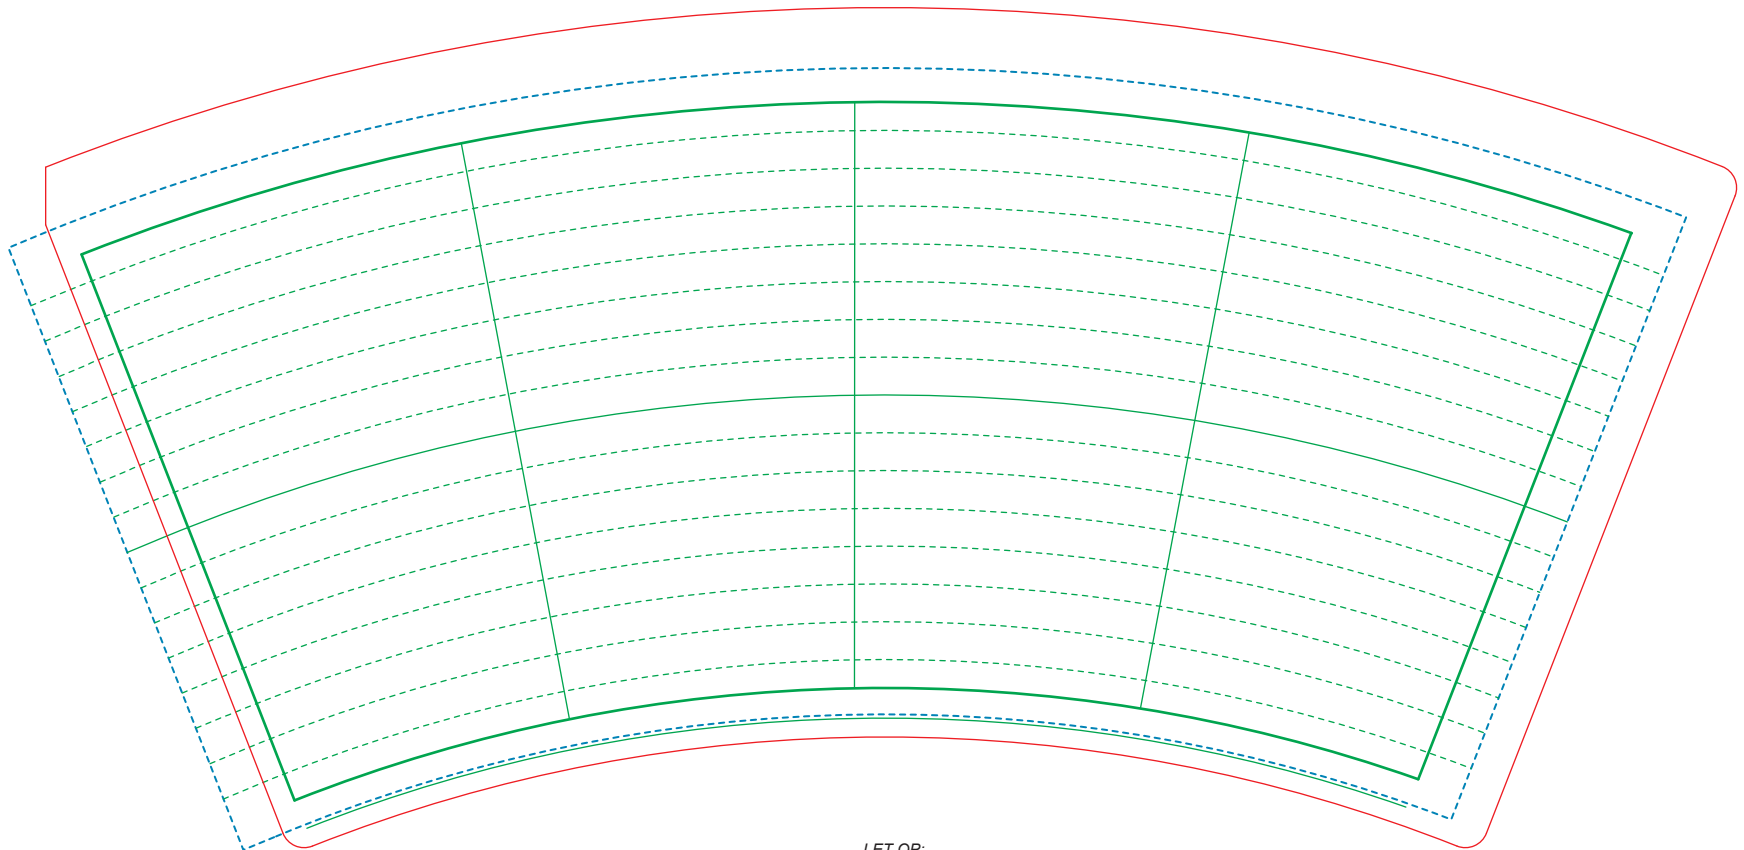

Klantnaam: xxx

Afmetingen beker: Hoogte: 82 mm

Kleuren: ■ PMS ...

■ PMS ...

Naam beker: xxx

Ø Bovenkant: 75 mm

■ PMS ... ■ PMS ...

■ PMS ...

Datum: dd-mm-jj

Cup: 6 oz - 180cc

Ø Onderkant: 50.5 mm

**LET OP:**

Deze drukproef is alleen geschikt voor goedkeuring correcte bedrukking, d.w.z. correcte plaats logo's, teksten en kleuren. Voor goedkeuring kleuren a.u.b. uitgaan van aangegeven Uncoated PMS kleuren. Ook het afdrukken van deze drukproef garandeert niet dat kleuren overeenkomen met werkelijkheid.