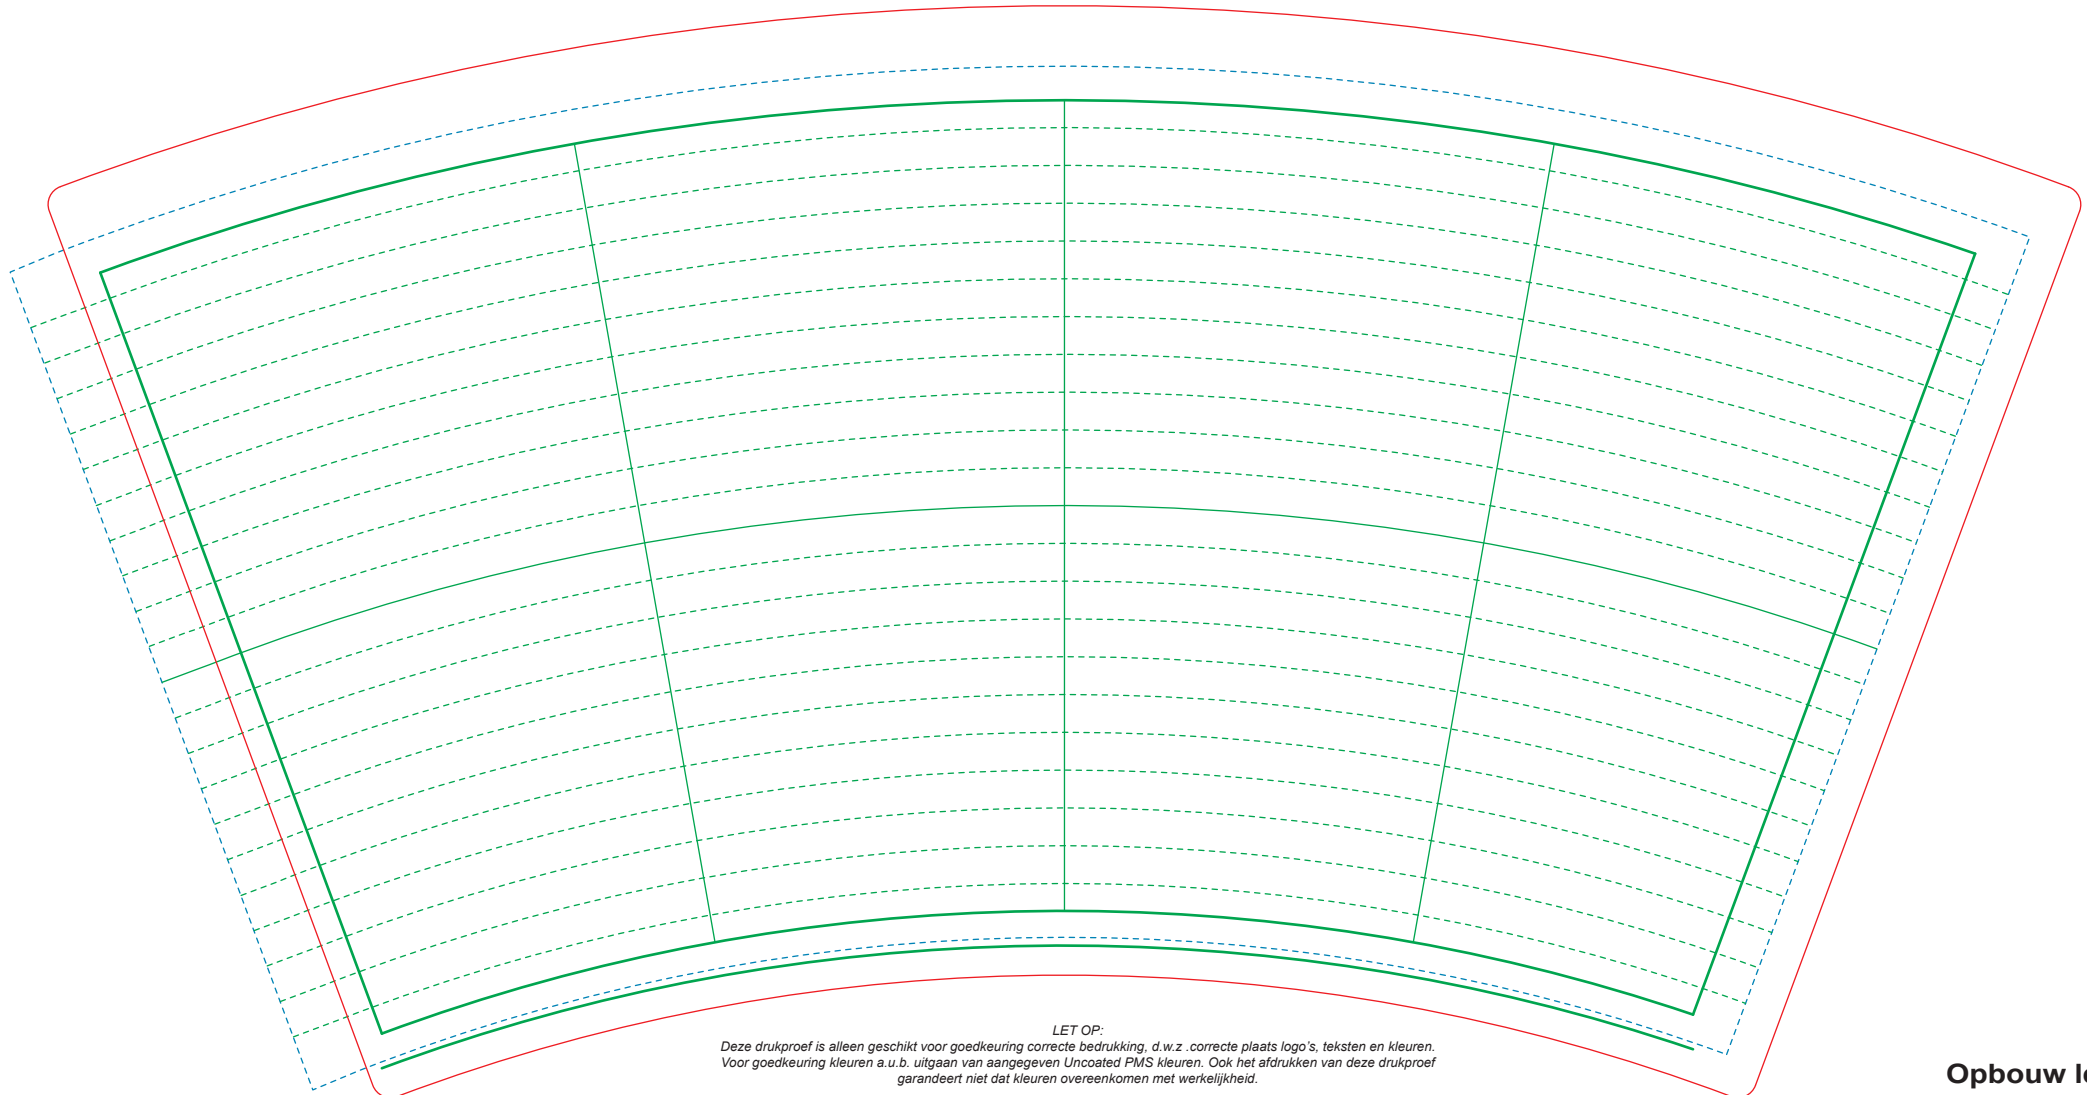

Klantnaam: xxx

Afmetingen beker: Hoogte: 112 mm

Kleuren: ■ PMS ...

■ PMS ...

Naam beker: xxx

Ø Bovenkant: 90 mm

■ PMS ... ■ PMS ...

■ PMS ...

Datum: dd-mm-jj

Cup: 12 oz - 300cc

Ø Onderkant: 59 mm

**LET OP:**

Deze drukproef is alleen geschikt voor goedkeuring correcte bedrukking, d.w.z. correcte plaats logo's, teksten en kleuren. Voor goedkeuring kleuren a.u.b. uitgaan van aangegeven Uncoated PMS kleuren. Ook het afdrukken van deze drukproef garandeert niet dat kleuren overeenkomen met werkelijkheid.